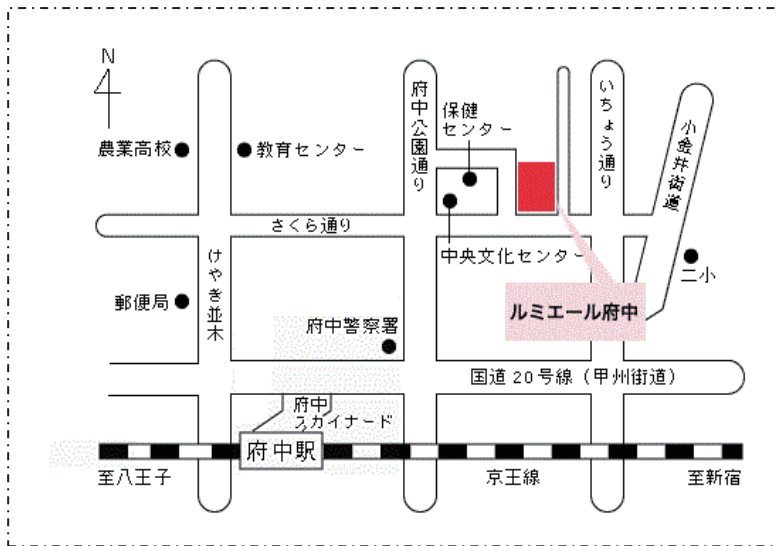

主催 社会福祉法人多摩同胞会

協賛 府中市/府中市社会福祉協議会/府中市民生委員児童委員協議会

- ・京王線府中駅より徒歩6分  
バスをご利用の場合
- ・JR 国分寺駅から  
府中駅行き：農業高校下車 徒歩6分  
府中駅行き(東八道路経由)：  
府中三郵便局下車 徒歩2分
- ・JR 武蔵小金井駅から  
府中駅行き(学園通経由)：  
府中三郵便局下車 徒歩2分
- ・府中市コミュニティバス(多磨町ルート)  
府中駅から：中央文化センター下車  
多磨町から：ルミエール府中下車